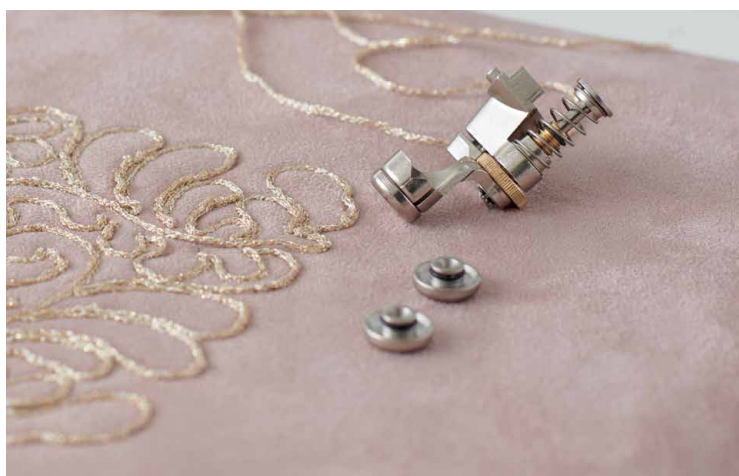

PLUS-UPGRADE VOOR DE B 770 QE*

- NIEUWE FANTASTISCHE FUNCTIES VOOR NAAIEN, QUILTEN EN BORDUREN
- NIEUWE VERSTELBARE RULERVOET MET GLEUF #72S EN KOORD-INZETSTUKKEN
- NIEUWE BORDUURONTWERPEN EN -ALFABETTEN
- NIEUWE NAAISTEKEN EN - ALFABETTEN

Ontdek hoe makkelijk het is om te upgraden! Bekijk onze instructievideo op bernina.com/B770-QE/PLUS-Upgrade

* Compatibel met de B 770 QE, B 765, B 770 QE Tula Pink Special Edition, B 770 QE Anniversary Edition (niet elk model is in elk land verkrijgbaar)